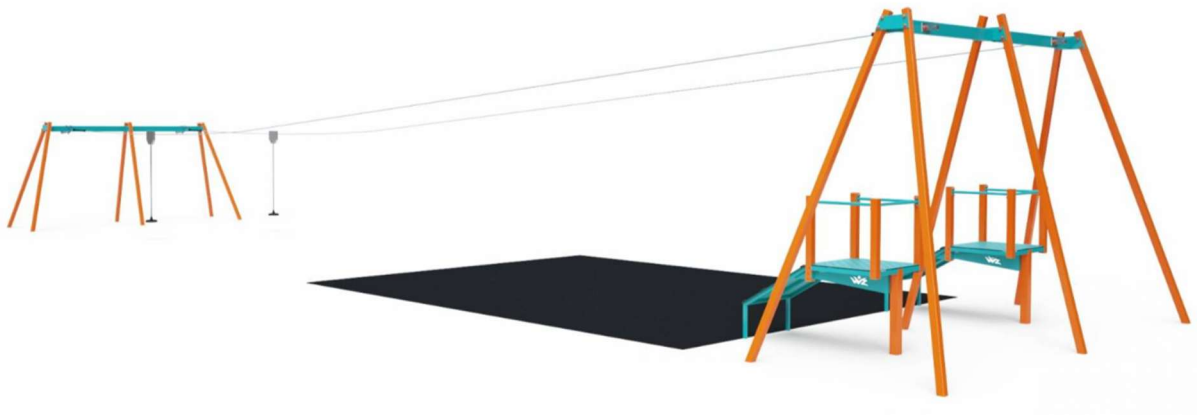

DUPLA KÖTÉLPÁLYA INDÍTÓ DOBOGÓVAL VVZ-L002

A dupla kötélpálya és a hozzá tartozó indító dobogók tartó szerkezetei horganyzott és porszórt acélból, drótkötelei horganyzott acélból, kötőelemei rozsdamentes acélból, padlóí pedig HPL jelölésű magas nyomású laminált kompaktlemezből készülnek. A magas nyomású HPL lemez törhetetlen, nem mérgező, újrahasznosítható, továbbá vegyszer- és UV álló. A nagyobb tartósság és biztonság érdekében, minden rozsdamentes acélból készült kötőelem műanyag kupakkal van lezárva. A használt anyagoknak köszönhetően az eszköz minimális karbantartást igényel! A játékeszközt úgy terveztük, hogy a hosszú élettartam mellett a maximális biztonságot is garantálja! A hosszú kötélpályán való siklás egy különálló élményt nyújt a gyermekeknek. A két párhuzamos pálya mindig kihívást jelent a kis versenyzőknek.

MŰSZAKI ADATOK:

- Cikkszám: **VVZ-L002**
- Max. használók száma: 2 fő
- Ajánlott életkor: 3-14 év
- Az eszköz méretei: 26,5 m × 6,5 m × 3,65 m (HxSzxM) drótkötél hossza 24,0 m
- Szabadesés magasság: mivel a kiinduló pontnál 1,5 m, az indító dobogótól számítva 8,0 m × 6,0 m területen ütéscsillapító réteg kialakítására van szükség! Ideális megoldás lehet a Gyepprács termékünk. A további szakaszon a szabadesés magasság 1,0 m ahol már a szabványoknak megfelelően a gyep is elegendő!
- Biztonsági zóna: 28,0 m × 7,1 m
- Használt anyagok: horganyzott és porszórt acélszerkezet, 10 mm vastagságú magas nyomású HPL laminált kompaktlemez, 10 mm átmérőjű horganyzott drótkötél, rozsdamentes acél kötőelemek és gumírozott ülőke