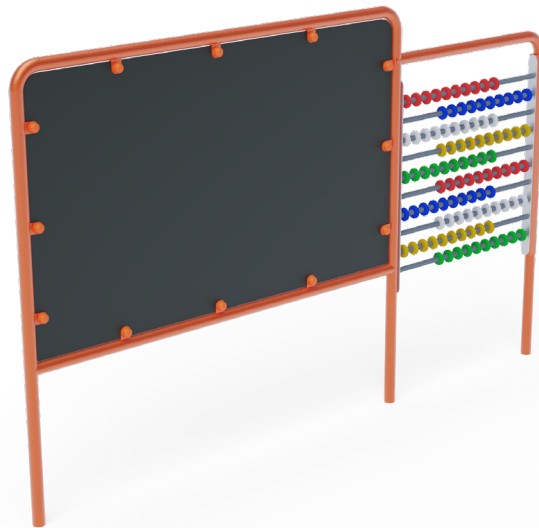

Edukatívny panel - Kresliaca tabuľa s počítadlom VVZ-EDU012

Veríme v Zábavu, s.r.o.
Spoločne tvoríme zábavnejší svet.