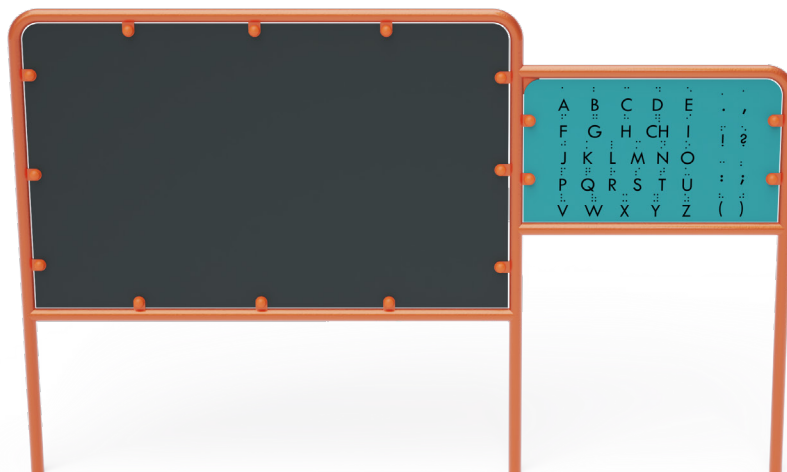

## Edukatívny panel - Kresliaca tabuľa s abecedou VVZ-EDU013

### EDU0013 Edukatívny panel - Kresliaca tabuľa s abecedou

Kreslenie kriedou na tabuľu nikdy neomrzí. Kresliaca tabuľa je ideálnym herným prvkom pre materské školy alebo detské ihriská na sídlisku. Obojstranná doska na kreslenie vyrobená z HPL materiálu s rozmerom 1,5 x 0,9 m poskytuje dostatok priestoru pre detskú predstavivosť. HPL materiál je chemicky odolný, odolný voči UV žiareniu - stálofarebný, netoxický, recyklovateľný a nelámavý. Ak si deti chcú precvičiť písanie písmen, môžu na tabuľu opisovať písmená podľa predlohy na paneli s abecedou. Konštrukcia edukatívneho panelu je vyrobená zo zinkovanej ocele ošetrenou práškovým lakovaním. Spoje sú nerezové a zakryté plastovými krytkami pre zvýšenie bezpečnosti a životnosti spojov. Disky piškvoriek sú vyrobené z HPL materiálu, ktorý je chemicky odolný, odolný voči UV žiareniu, netoxický, recyklovateľný a nelámavý. Nehrozí tak poranenie detí ostrými hranami alebo úlomkami.

### Špecifikácia

Edukatívny panel EDU013 je certifikovaný podľa STN EN 1176

<b>Veková kategória:</b>	1 - 14 rokov
<b>Rozmer prvku:</b>	2,4 x 0,05 x 1,75m (ŠxDxV)
<b>Ochranná zóna:</b>	3,2 x 1,0 m (v zmysle STN EN 1177)
<b>Materiál:</b>	Zinkovaná a práškovaná oceľ, HPL materiál, HDPE plast, nerezový spojovací materiál