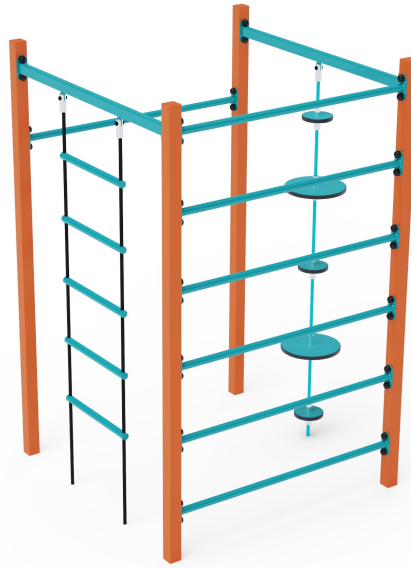

Lanový Gymcenter VVZ-GYM002-2-T

Veríme v Zábavu, s.r.o.
Spoločne tvoríme zábavnejší svet.