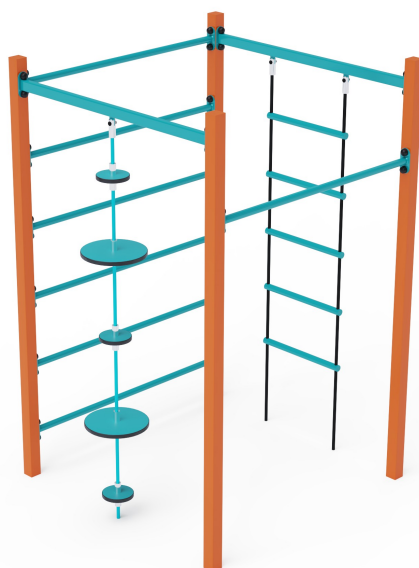

Lanový Gymcenter VVZ-GYM002-2-T

VVZ-GYM002-2-T Lanový Gymcenter

Lanový gymcenter, to je kocka s hrazdou, rebríkom, dlhými rebrinami a lana s balančnými taniermi. Herný prvok je vyrobený zo žiarovo zinkovanej ocele s kvalitnou povrchovou úpravou, spoje sú nerezové a zakryté plastovými krytkami pre zvýšenie bezpečnosti a životnosti spojov. Laná sú vyrobené z polyesterových vlákien, ktoré sú vinuté okolo stredy. Táto konštrukcia lana zvyšuje jeho pevnosť a odolnosť proti mechanickému namáhaniu. Samotný polyester má veľa kladných vlastností. Je odolný voči mikroorganizmom, poveternostným vplyvom, rýchlo schne po daždi, je stálofarebný a vyznačuje sa vysokou pevnosťou.

Špecifikácia

Lanový Gymcenter VVZ-GYM002-2-T je certifikovaný podľa STN EN 1176

Veková kategória:	3 - 14 rokov
Kapacita:	4 osoby
Rozmery prvku:	1,21 x 1,21 x 2,1 m
Výška voľného pádu:	do 2,0 metrov, nutnosť dopadovej plochy. Ako dopadovú plochu je vhodné použiť zatrávňovaciu rohož.
Dopadová plocha:	5,2 x 5,2 m (v zmysle STN EN 1176-1)
Materiál:	zinkovaná a práškovaná oceľ, polyesterové laná, nerezový spojovací materiál, HPL