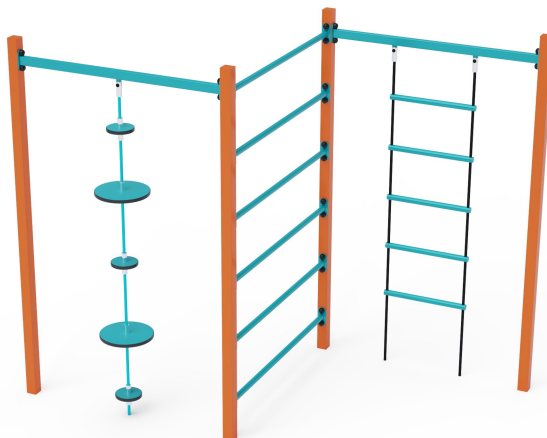

## Oceľový Gymcenter VVZ-GYM005-2-T

### VVZ-GYM005-2-T Oceľový Gymcenter

Oceľový gymcenter zložený z troch rôznych segmentov - rebrík, rebrina a lano s balančnými diskami. Herný prvok je vyrobený zo žiarovo zinkovanej ocele s kvalitnou povrchovou úpravou, spoje sú nerezové a zakryté plastovými krytkami pre zvýšenie bezpečnosti a životnosti spojov. Laná sú vyrobené z polyesterových vlákien, ktoré sú vinuté okolo stredu. Táto konštrukcia lana zvyšuje jeho pevnosť a odolnosť proti mechanickému namáhaniu. Samotný polyester má veľa kladných vlastností. Je odolný voči mikroorganizmom, poveternostným vplyvom, rýchlo schne po daždi, je stálofarebný a vyznačuje sa vysokou pevnosťou.

### Špecifikácia

Oceľový Gymcenter VVZ-GYM005-2-T je certifikovaný podľa STN EN 1176

<b>Veková kategória:</b>	3 - 14 rokov
<b>Kapacita:</b>	3 osoby
<b>Rozmery prvku:</b>	1,21 x 2,36 x 2,1 m
<b>Výška voľného pádu:</b>	do 2,0 metrov, nutnosť dopadovej plochy. Ako dopadovú plochu je vhodné použiť zatrávňovaciu rohož.
<b>Dopadová plocha:</b>	5,01 x 6,16 m (v zmysle STN EN 1176-1)
<b>Materiál:</b>	Zinkovaná a práškovaná oceľ, nerezový spojovací materiál, HPL