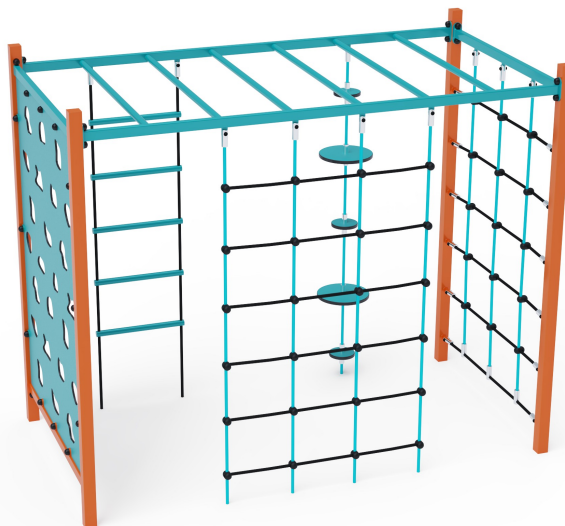

Oceľový Gymcenter VVZ-GYM006-1-T

VVZ-GYM006-1-T Oceľový Gymcenter

Oceľový gymcenter zložený zo šiestich rôznych segmentov - rebrík, lano s balnčnými diskami, lanová sieť, lezecká sieť a horizontálny rebrík. Herný prvok je vyrobený zo žiarovo zinkovanej ocele s kvalitnou povrchovou úpravou, spoje sú nerezové a zakryté plastovými krytkami pre zvýšenie bezpečnosti a životnosti spojov. Laná sú vyrobené z polyesterových vlákien, ktoré sú vinuté okolo stredy. Táto konštrukcia lana zvyšuje jeho pevnosť a odolnosť proti mechanickému namáhaniu. Samotný polyester má veľa kladných vlastností. Je odolný voči mikroorganizmom, poveternostným vplyvom, rýchlo schne po daždi, je stálofarebný a vyznačuje sa vysokou pevnosťou.

Špecifikácia

Oceľový Gymcenter VVZ-GYM006-1-T je certifikovaný podľa STN EN 1176

Veková kategória:	3 - 14 rokov
Kapacita:	6 osôb
Rozmery prvku:	1,21 x 2,52 x 2,1 m
Výška voľného pádu:	do 2,0 metrov, nutnosť dopadovej plochy. Ako dopadovú plochu je vhodné použiť zatravnovaciu rohož.
Dopadová plocha:	5,2 x 6,4 m (v zmysle STN EN 1176-1)
Materiál:	zinkovaná a práškovaná oceľ, polyesterové laná, HPL materiál, nerezový spojovací materiál