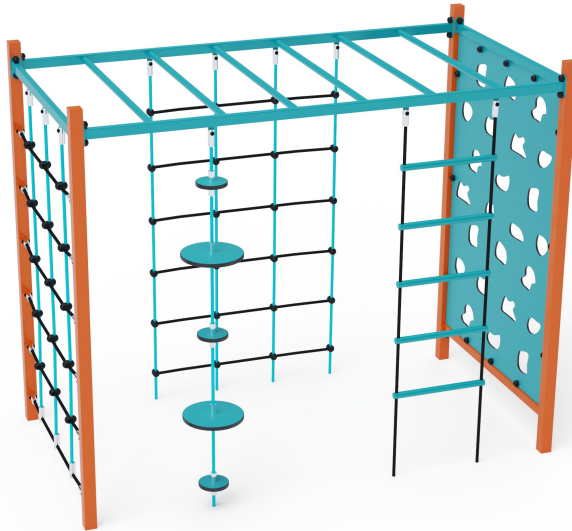

Oceľový Gymcenter VVZ-GYM006-1-T

Veríme v Zábavu, s.r.o.
Spoločne tvoríme zábavnejší svet.