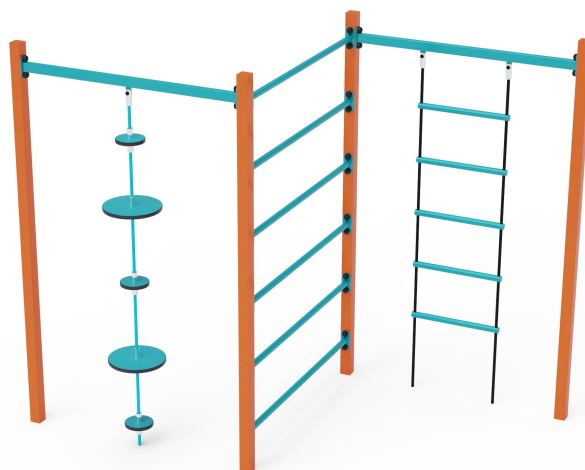

Oceľový Gymcenter VVZ-GYM005-2-T

VVZ-GYM005-2-T Oceľový Gymcenter

Oceľový gymcenter zložený z troch rôznych segmentov - rebrík, rebrina a lano s balančnými diskami. Herný prvok je vyrobený zo žiarovo zinkovanej ocele s kvalitnou povrchovou úpravou, spoje sú nerezové a zakryté plastovými krytkami pre zvýšenie bezpečnosti a životnosti spojov. Laná sú vyrobené z polyesterových vlákien, ktoré sú vinuté okolo stredu. Táto konštrukcia lana zvyšuje jeho pevnosť a odolnosť proti mechanickému namáhaniu. Samotný polyester má veľa kladných vlastností. Je odolný voči mikroorganizmom, poveternostným vplyvom, rýchlo schne po daždi, je stálofarebný a vyznačuje sa vysokou pevnosťou. Oceľový gymcenter VVZ-GYM005-2-T je certifikovaný podľa normy STN EN 1176. Herná zostava je ukotvená k zemi za betónovaním konštrukcie do betónových pätiiek s rozmerom 50x50x50cm.

Špecifikácia

Oceľový Gymcenter VVZ-GYM005-2-T je certifikovaný podľa STN EN 1176

Veková kategória:	3 - 14 rokov
Kapacita:	3 osoby
Rozmery prvku:	1,3 x 2,5 x 2,1 m
Výška voľného pádu:	do 2,0 metrov, nutnosť dopadovej plochy. Ako dopadovú plochu je vhodné použiť zatrávňovaciu rohož.
Dopadová plocha:	5,2 x 6,4 m (v zmysle STN EN 1177)
Materiál:	Žiarovo zinkovaná oceľ, nerezový spojovací materiál