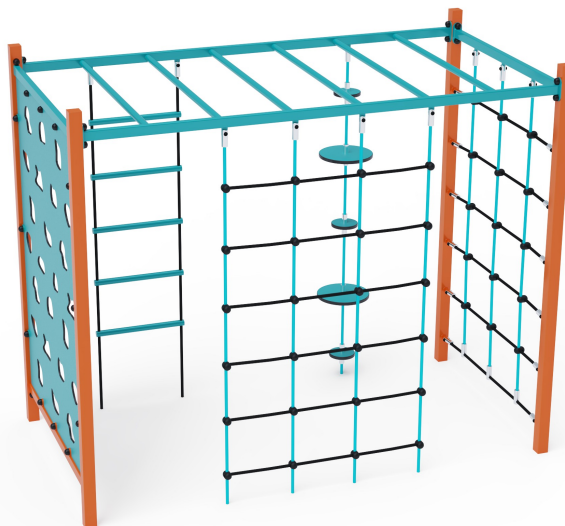

Oceľový Gymcenter VVZ-GYM006-1-T

VVZ-GYM006-1-T Oceľový Gymcenter

Oceľový gymcenter zložený zo šiestich rôznych segmentov - rebrík, lano s balňými diskami, lanová sieť, lezecká sieť a horizontálny rebrík. Herný prvok je vyrobený zo žiarovo zinkovanej ocele s kvalitnou povrchovou úpravou, spoje sú nerezové a zakryté plastovými krytkami pre zvýšenie bezpečnosti a životnosti spojov. Laná sú vyrobené z polyesterových vlákien, ktoré sú vinuté okolo stredu. Táto konštrukcia lana zvyšuje jeho pevnosť a odolnosť proti mechanickému namáhaniu. Samotný polyester má veľa kladných vlastností. Je odolný voči mikroorganizmom, poveternostným vplyvom, rýchlo schne po daždi, je stálofarebný a vyznačuje sa vysokou pevnosťou. Oceľový gymcenter VVZ-GYM006-1-T je certifikovaný podľa normy STN EN 1176. Herná zostava je ukotvená k zemi zabetónovaním konštrukcie do betónových pätičiek s rozmerom 50x50x50cm.

Špecifikácia

Oceľový Gymcenter VVZ-GYM006-1-T je certifikovaný podľa STN EN 1176

| | |
|----------------------------|--|
| Veková kategória: | 3 - 14 rokov |
| Kapacita: | 6 osôb |
| Rozmery prvku: | 1,3 x 2,5 x 2,1 m |
| Výška voľného pádu: | do 2,0 metrov, nutnosť dopadovej plochy. Ako dopadovú plochu je vhodné použiť zatrávňovaciu rohož. |
| Dopadová plocha: | 5,2 x 6,4 m (v zmysle STN EN 1177) |
| Materiál: | Žiarovo zinkovaná oceľ, polyesterové laná, HPL materiál, nerezový spojovací materiál |