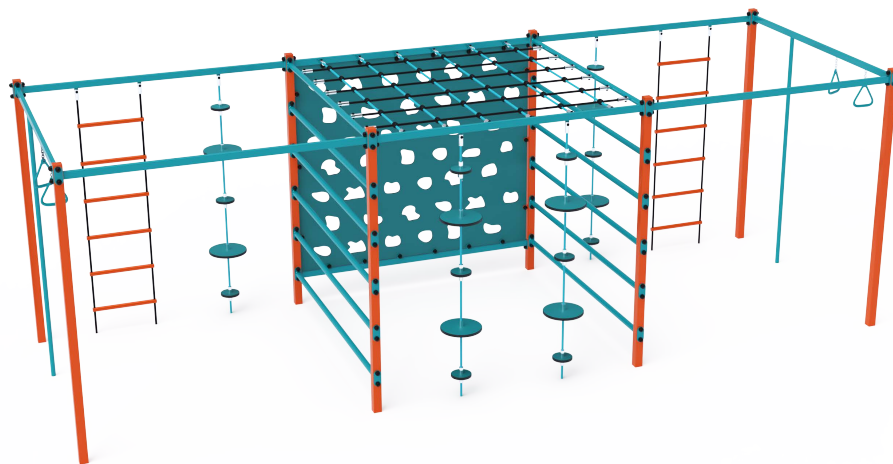

Oceľový Gymcenter VVZ-GYM007-T

VVZ-GYM007-T Oceľový Gymcenter

Oceľový gymcenter - zostava zložená zo segmentov - rúčkovacie "kruhy", lezecká tyč, rebrík, dlhá rebrina, letecká stena, lano s balančnými diskami. Herný prvok je vyrobený zo žiarovo zinkovanej ocele s kvalitnou povrchovou úpravou, spoje sú nerezové a zakryté plastovými krytkami pre zvýšenie bezpečnosti a životnosti spojov. Laná sú vyrobené z polyesterových vlákien, ktoré sú vinuté okolo stredu. Táto konštrukcia lana zvyšuje jeho pevnosť a odolnosť proti mechanickému namáhaniu. Samotný polyester má veľa kladných vlastností. Je odolný voči mikroorganizmom, poveternostným vplyvom, rýchlo schne po daždi, je stálofarebný a vyznačuje sa vysokou pevnosťou.

Špecifikácia

Oceľový Gymcenter VVZ-GYM007-T je certifikovaný podľa STN EN 1176

Veková kategória:	3 - 14 rokov
Kapacita:	13 osôb
Rozmery prvku:	2,3 x 6,3 x 2,1 m
Výška voľného pádu:	do 2,0 metrov, nutnosť dopadovej plochy. Ako dopadovú plochu je vhodné použiť zatrávňovaciu rohož.
Dopadová plocha:	6,2 x 10,2 m (v zmysle STN EN 1176-1)
Materiál:	zinkovaná a práškovaná oceľ, polyesterové laná, HPL materiál, nerezový spojovací materiál