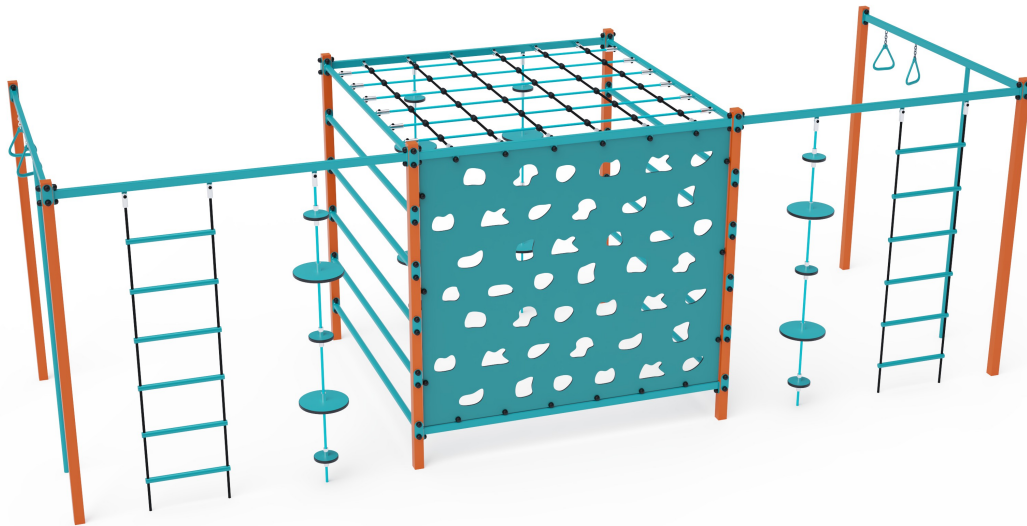

Oceľový Gymcenter VVZ-GYM007-T

Veríme v Zábavu, s.r.o.
Spoločne tvoríme zábavnejší svet.