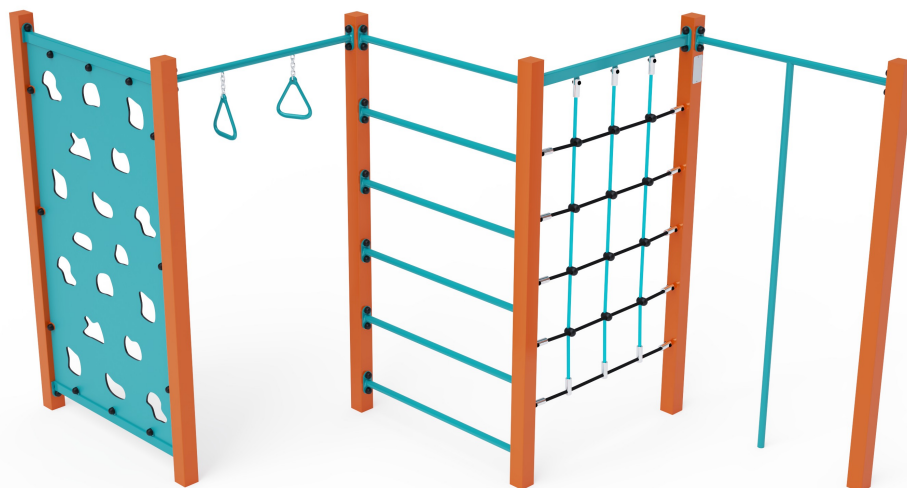

Oceľový Gymcenter VVZ-GYM005-T

VVZ-GYM005-T Oceľový Gymcenter

Oceľový gymcenter zložený z piatich rôznych segmentov - lezecká tyč, lezecká lanová sieť, rebrina, rúčkovacie "kruhy" a lezecká stena s lezeckými úchytkami. Herný prvok je vyrobený zo žiarovo zinkovanej ocele s kvalitnou povrchovou úpravou, spoje sú nerezové a zakryté plastovými krytkami pre zvýšenie bezpečnosti a životnosti spojov. Laná sú vyrobené z polyesterových vlákien, ktoré sú vinuté okolo stredy. Táto konštrukcia lana zvyšuje jeho pevnosť a odolnosť proti mechanickému namáhaniu. Samotný polyester má veľa kladných vlastností. Je odolný voči mikroorganizmom, poveternostným vplyvom, rýchlo schne po daždi, je stálefarebný a vyznačuje sa vysokou pevnosťou. Lanový gymcenter VVZ-GYM005-T je certifikovaný podľa normy STN EN 1176. Herná zostava je ukotvená k zemi zabetónovaním konštrukcie do betónových pätiiek s rozmerom 50x50x50cm.

Špecifikácia

Oceľový Gymcenter VVZ-GYM005-T je certifikovaný podľa STN EN 1176

Veková kategória:	3 - 14 rokov
Kapacita:	5 osôb
Rozmery prvku:	2,8 × 3,9 × 2,1 m
Výška voľného pádu:	do 2,0 metrov, nutnosť dopadovej plochy. Ako dopadovú plochu je vhodné použiť zatrávňovaciu rohož.
Dopadová plocha:	6,7 × 7,8 m (v zmysle STN EN 1177)
Materiál:	Žiarovo zinkovaná oceľ, polyesterové laná, HPL materiál, nerezový spojovací materiál

Oceľový Gymcenter VVZ-GYM005-T