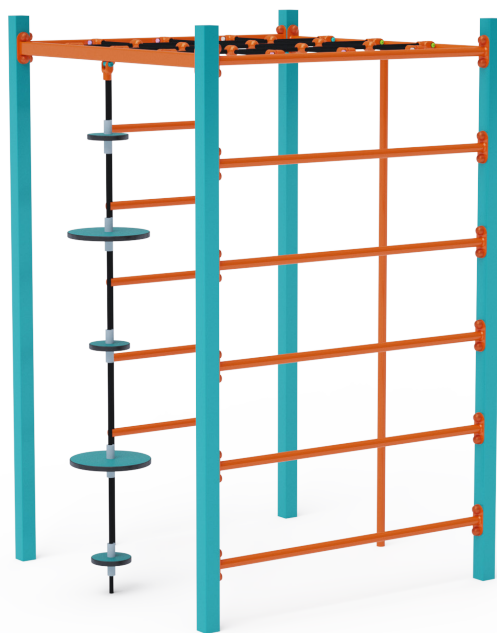

Oceľový Gymcenter VVZ-GYM002-4

Veríme v Zábavu, s.r.o.
Spoločne tvoríme zábavnejší svet.