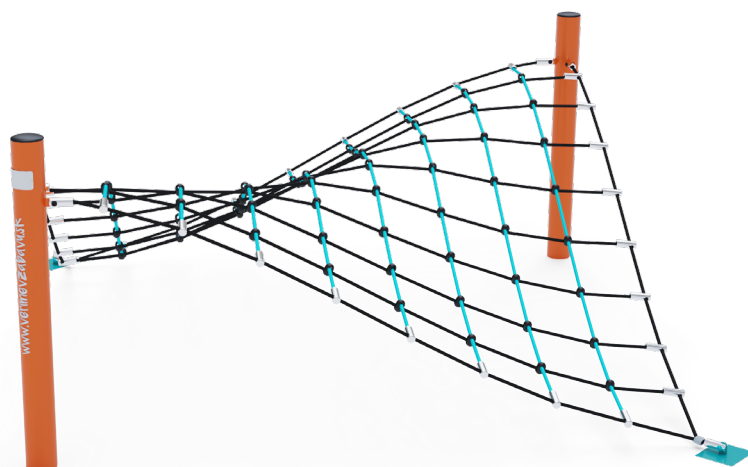

## Lanová podlaha VVZ-LP002-T

### VVZ-LP002-T Lanová podlaha

Lanové podlaha - hora, ktorú treba okamžite zdolať. Detská fantázia nepozná hranice, môžu sa hrať na horolezcov, indiánov alebo kaskadérov. Každé detské ihrisko je s takýmto lanovým herným prvkom obľúbeným miestom pre menšie aj väčšie deti. Spoje sú nerezové a zakryté plastovými krytkami pre zvýšenie bezpečnosti a životnosti spojov. Laná sú vyrobené z polyesterových vlákien, ktoré sú vinuté okolo stredy. Táto konštrukcia lana zvyšuje jeho pevnosť a odolnosť proti mechanickému namáhaniu. Samotný polyester má veľa kladných vlastností. Je odolný voči mikroorganizmom, poveternostným vplyvom, rýchlo schne po daždi, je stálefarebný a vyznačuje sa vysokou pevnosťou.

### Špecifikácia

Lanová podlaha VVZ-LP002-T je certifikovaná podľa STN EN 1176

<b>Veková kategória:</b>	3 - 14 rokov
<b>Rozmery prvku:</b>	2,6 x 2,6 x 1,25 m
<b>Výška voľného pádu:</b>	do 1 m
<b>Dopadová plocha:</b>	6,3 x 6,3 m (v zmysle STN EN 1177)
<b>Materiál:</b>	Zinkovaná a práškovaná oceľ, polyesterové laná, nerezový spojovací materiál