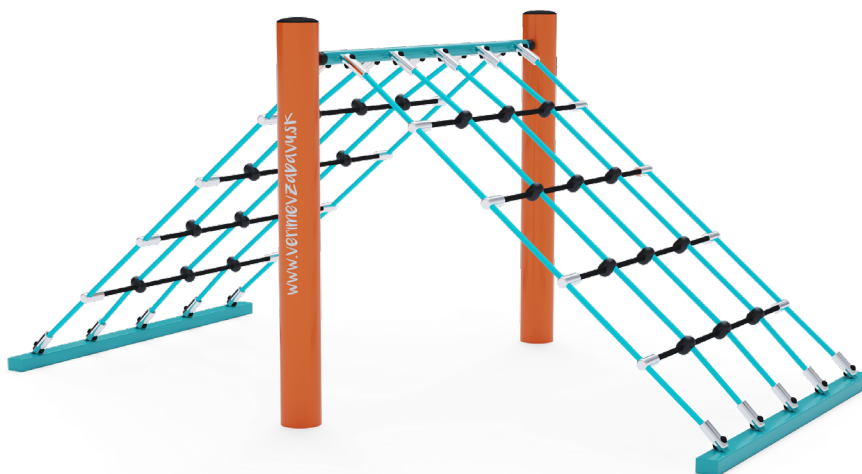

Lanová zostava VVZ-LP003-T

VVZ-LP003-T Lanová zostava

Lanová zostava - vysoká hora, ktorú treba okamžite zdolať. Detská fantázia nepozná hranice, môžu sa hrať na horolezcov, indiánov alebo kaskadérov. Lanový herný prvok je vyrobený zo žiarovo zinkovanej ocele s kvalitnou povrchovou úpravou, spoje sú nerezové a zakryté plastovými krytkami pre zvýšenie bezpečnosti a životnosti spojov. Laná sú vyrobené z polyesterových vlákien, ktoré sú vinuté okolo stredy. Táto konštrukcia lana zvyšuje jeho pevnosť a odolnosť proti mechanickému namáhaniu. Samotný polyester má veľa kladných vlastností. Je odolný voči mikroorganizmom, poveternostným vplyvom, rýchlo schne po daždi, je stálefarebný a vyznačuje sa vysokou pevnosťou. Lanové áčko VVZ-LP003 je certifikované podľa normy STN EN 1176.

Špecifikácia

Lanová zostava VVZ-LP003-T je certifikovaná podľa STN EN 1176

Veková kategória:	3 - 14 rokov
Rozmery prvku:	2,4 × 1,6 × 1,15 m
Výška voľného pádu:	do 1 metra
Dopadová plocha:	5 × 4,2 m (v zmysle STN EN 1177)
Materiál:	Zinkovaná a práškovaná oceľ, polyesterové laná, nerezový spojovací materiál