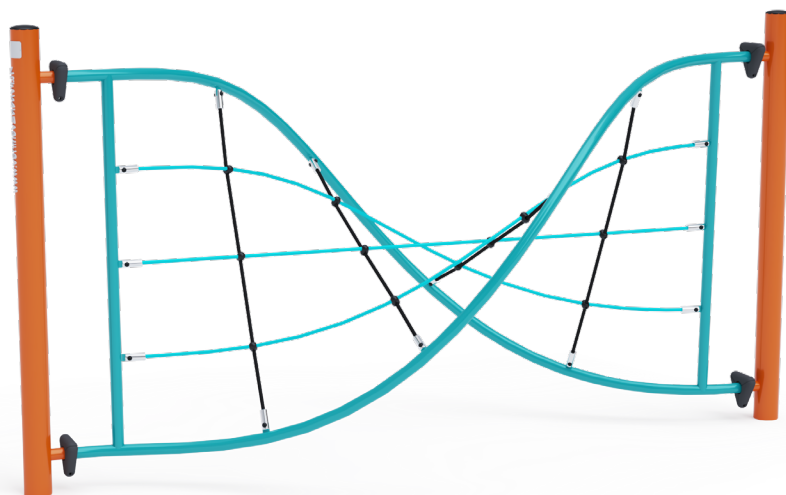

Lanový twister VVZ-LP001-T

VVZ-LP001-T Lanový twister

Lanový twister je originálny nápad našej spoločnosti Veríme v Zábavu s.r.o. . Skrútená lanová stena poskytuje deťom možnosť potrénovať si stabilitu, silu a výdrž. Tento lanový herný prvok je vyrobený zo zinkovanej ocele s kvalitnou povrchovou úpravou, spoje sú nerezové a zakryté plastovými krytkami pre zvýšenie bezpečnosti a životnosti spojov. Laná sú vyrobené z polyesterových vlákien, ktoré sú vinuté okolo stredy. Táto konštrukcia lana zvyšuje jeho pevnosť a odolnosť proti mechanickému namáhaniu. Samotný polyester má veľa kladných vlastností. Je odolný voči mikroorganizmom, poveternostným vplyvom, rýchlo schne po daždi, je stálofarebný a vyznačuje sa vysokou pevnosťou. Lanový twister VVZ-LP001 je certifikovaný podľa normy STN EN 1176.

Špecifikácia

Lanový twister VVZ-LP001-T je certifikovaný podľa STN EN 1176

Veková kategória:	3 - 14 rokov
Rozmery prvku:	3,5 × 1,6 × 1,9 m
Výška voľného pádu:	do 2 metrov
Dopadová plocha:	4,6 × 6,5 m (v zmysle STN EN 1177)
Materiál:	Zinkovaná a práškovaná oceľ, HDPE plasty, polyesterové laná, nerezový spojovací materiál