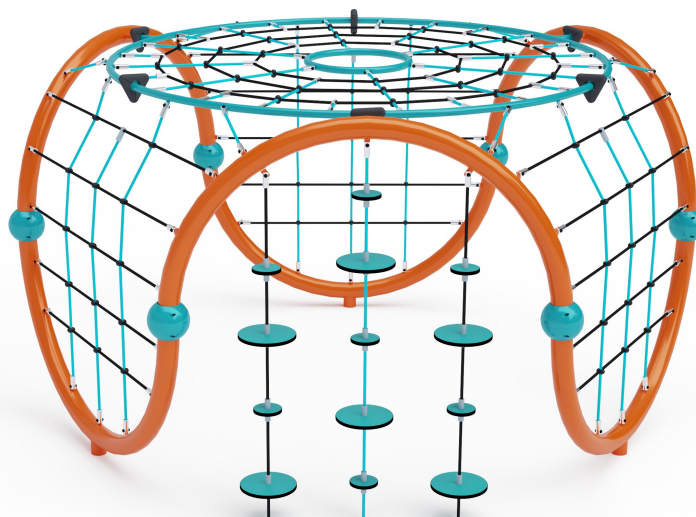

Malé lanové iglu VVZ-LP007-T

VVZ-LP007-T Malé lanové iglu

Malé lanové iglu s tromi bočnými lanovými sieťami a jednou "strešnou" lanovou sieťou je doplnené zavesenými balančnými kameňmi. Herný prvok je vyrobený zo zinkovanej ocele s kvalitnou povrchovou úpravou - práškovým lakovaním, spoje sú nerezové a zakryté plastovými krytkami pre zvýšenie bezpečnosti a životnosti spojov. Laná sú vyrobené z polyesterových vlákien s ocelovým jadrom, ktoré sú vinuté okolo stredy. Táto konštrukcia lana zvyšuje jeho pevnosť a odolnosť proti mechanickému namáhaniu. Samotný polyester má veľa kladných vlastností. Je odolný voči mikroorganizmom, poveternostným vplyvom, rýchlo schne po daždi, je stálofarebný a vyznačuje sa vysokou pevnosťou.

Špecifikácia

Malé lanové iglu VVZ-LP007-T je certifikované podľa STN EN 1176

Veková kategória:	3 - 14 rokov
Rozmery prvku:	priemer 4,2 m, výška 2,2 m
Výška voľného pádu:	2,2 metra, nutnosť dopadovej plochy. Ako dopadovú plochu je vhodné použiť zatrávňovaciu rohož
Dopadová plocha:	priemer 8 m (v zmysle STN EN 1176-1)
Materiál:	Zinkovaná a prášková oceľ, polyesterové laná, nerezový spojovací materiál, HPL