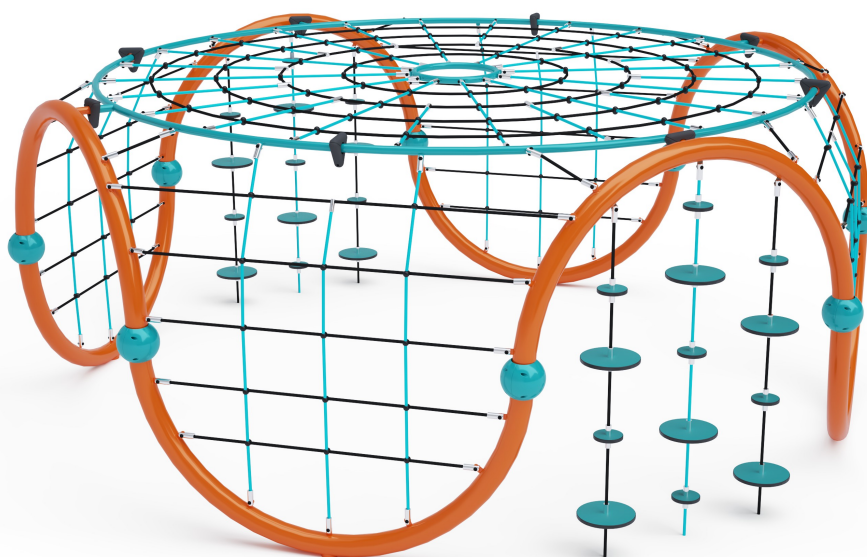

## Stredné lanové iglu VVZ-LP009-T

### VVZ-LP009-T Stredné lanové iglu

Stredne veľké lanové iglu so štyrmi lanovými výlezmi a vrchnou veľkou lanovou sieťou je doplnené dvoma sadami zavesených balančných kameňov. Herný prvok je vyrobený zo zinkovanej ocele s kvalitnou povrchovou úpravou - práškovým lakovaním, spoje sú nerezové a zakryté plastovými krytkami pre zvýšenie bezpečnosti a životnosti spojov. Laná sú vyrobené z polyesterových vlákien s oceľovým jadrom, ktoré sú vinuté okolo stredy. Táto konštrukcia lana zvyšuje jeho pevnosť a odolnosť proti mechanickému namáhaniu. Samotný polyester má veľa kladných vlastností. Je odolný voči mikroorganizmom, poveternostným vplyvom, rýchlo schne po daždi, je stálofarebný a vyznačuje sa vysokou pevnosťou.

### Špecifikácia

Stredné lanové iglu VVZ-LP009-T je certifikované podľa STN EN 1176

<b>Veková kategória:</b>	3 - 14 rokov
<b>Rozmery prvku:</b>	priemer 5,4 m, výška 2,3 m
<b>Výška voľného pádu:</b>	do 2,3 m, nutnosť dopadovej plochy. Ako dopadovú plochu je vhodné použiť zatrávňovaciu rohož
<b>Dopadová plocha:</b>	priemer 9,4 m (v zmysle STN EN 1177)
<b>Materiál:</b>	Zinkovaná a práškovaná oceľ, polyesterové laná, HPL, nerezový spojovací materiál