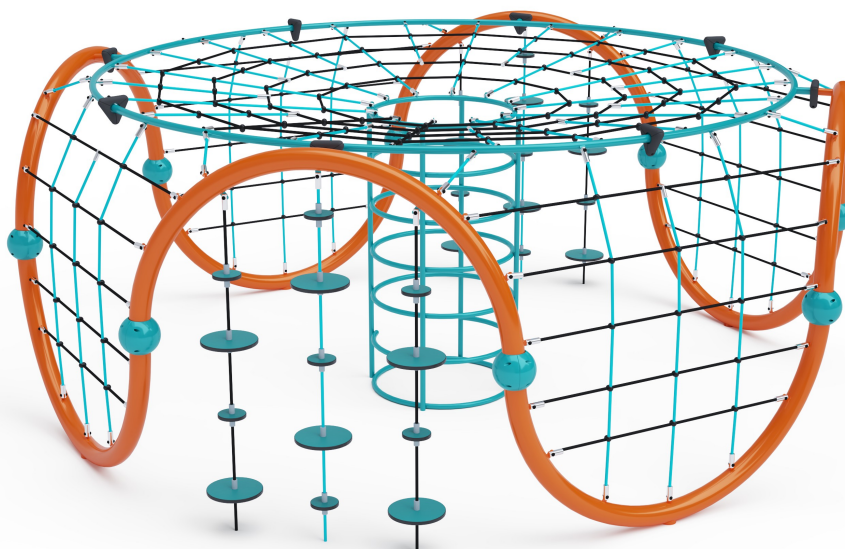

Stredné lanové iglu VVZ-LP010-T

VVZ-LP010-T Stredné lanové iglu

Stredne veľké lanové iglu so štyrmi lanovými lezeckými sieťami a stredovým tunelom je doplnené dvomi sadami zavesených balančných kameňov. Herný prvok je vyrobený zo zinkovanej ocele s kvalitnou povrchovou úpravou - práškovým lakovaním, spoje sú nerezové a zakryté plastovými krytkami pre zvýšenie bezpečnosti a životnosti spojov. Laná sú vyrobené z polyesterových vlákien s oceľovým jadrom, ktoré sú vinuté okolo stredy. Táto konštrukcia lana zvyšuje jeho pevnosť a odolnosť proti mechanickému namáhaniu. Samotný polyester má veľa kladných vlastností. Je odolný voči mikroorganizmom, poveternostným vplyvom, rýchlo schne po daždi, je stálofarebný a vyznačuje sa vysokou pevnosťou.

Špecifikácia

Stredné lanové iglu VVZ-LP010-T je certifikované podľa STN EN 1176

Veková kategória:	3 - 14 rokov
Rozmery prvku:	priemer 5,4 m, výška 2,3 m
Výška voľného pádu:	2,3 metra, nutnosť dopadovej plochy. Ako dopadovú plochu je vhodné použiť zatrávňovaciu rohož
Dopadová plocha:	priemer 9,4 m (v zmysle STN EN 1177)
Materiál:	Zinkovaná a práškovaná oceľ, polyesterové laná, HPL, nerezový spojovací materiál