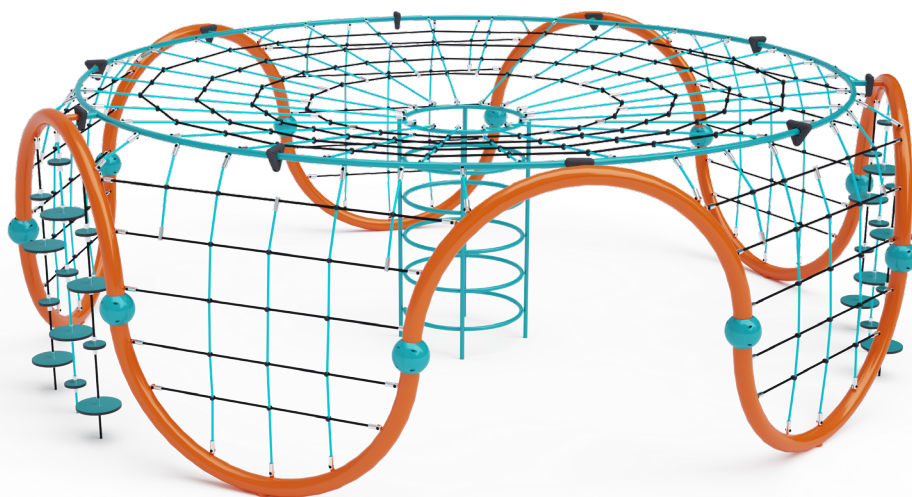

Veľké lanové iglu VVZ-LP012-T

VVZ-LP012-T Veľké lanové iglu

Veľké lanové iglu s piatimi lanovými lezeckými sieťami a veľkým stredovým tunelom je doplnené dvomi sadami zavesených balančných kameňov. Herný prvok je vyrobený zo zinkovanej ocele s kvalitnou povrchovou úpravou - práškovým lakovaním, spoje sú nerezové a zakryté plastovými krytkami pre zvýšenie bezpečnosti a životnosti spojov. Laná sú vyrobené z polyesterových vlákien s ocelovým jadrom, ktoré sú vinuté okolo stredu. Táto konštrukcia lana zvyšuje jeho pevnosť a odolnosť proti mechanickému namáhaniu. Samotný polyester má veľa kladných vlastností. Je odolný voči mikroorganizmom, poveternostným vplyvom, rýchlo schne po daždi, je stálofarebný a vyznačuje sa vysokou pevnosťou.

Špecifikácia

Veľké lanové iglu VVZ-LP012-T je certifikovaná podľa STN EN 1176

| | |
|----------------------------|------------------------------------------------------------------------------------------------|
| Veková kategória: | 3 - 14 rokov |
| Rozmery prvku: | priemer 6,6m, výška 2,1m |
| Výška voľného pádu: | 2,1 metra , nutnosť dopadovej plochy. Ako dopadovú plochu je vhodné použiť zatrávňovaciu rohož |
| Dopadová plocha: | priemer 10,1 m (v zmysle STN EN 1177) |
| Materiál: | Zinkovaná a práškovaná oceľ, polyesterové laná, HPL, nerezový spojovací materiál |