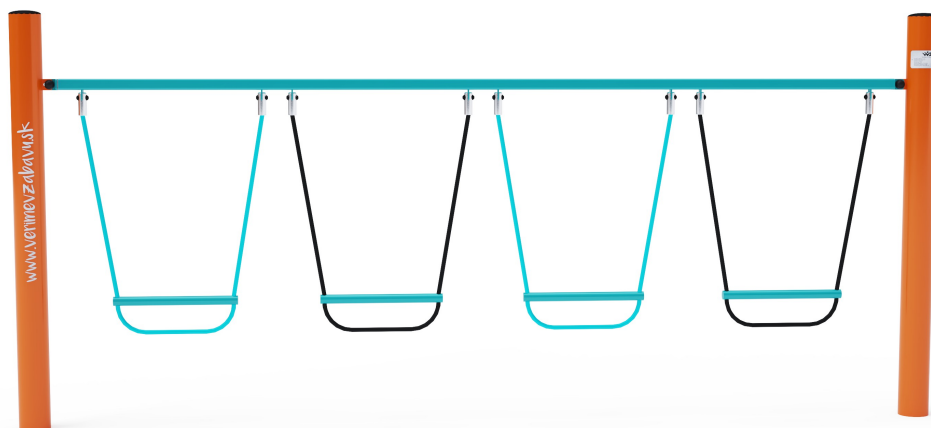

Opičia dráha VVZ-OP1-02-T

VVZ-OP1-02-T Opičia dráha

Opičia dráha vytvorená zvislo zavesenými stupačkami. Deti si vyskúšajú, aké je to zábavné a zároveň namáhavé, keď nestoja nohami na pevnej zemi. Herný prvok je vyrobený zo žiarovo zinkovanej ocele s kvalitnou povrchovou úpravou, spoje sú nerezové a zakryté plastovými krytkami pre zvýšenie bezpečnosti a životnosti spojov. Laná sú vyrobené z polyesterových vlákien, ktoré sú vinuté okolo stredu. Táto konštrukcia lana zvyšuje jeho pevnosť a odolnosť proti mechanickému namáhaniu. Samotný polyester má veľa kladných vlastností. Je odolný voči mikroorganizmom, poveternostným vplyvom, rýchlo schne po daždi, je stálofarebný a vyznačuje sa vysokou pevnosťou.

Špecifikácia

Opičia dráha VVZ-OP1-02-T je certifikovaná podľa STN EN 1176

Kapacita:	2 osoby
Veková kategória:	3 - 14 rokov
Rozmery prvku:	3,3 × 0,1 × 1,5 m
Výška voľného pádu:	do 1,0 metra
Dopadová plocha:	6,2 × 3,0 m (v zmysle STN EN 1176-1)
Materiál:	Zinkovaná a práškovaná oceľ, polyesterové laná, nerezový spojovací materiál