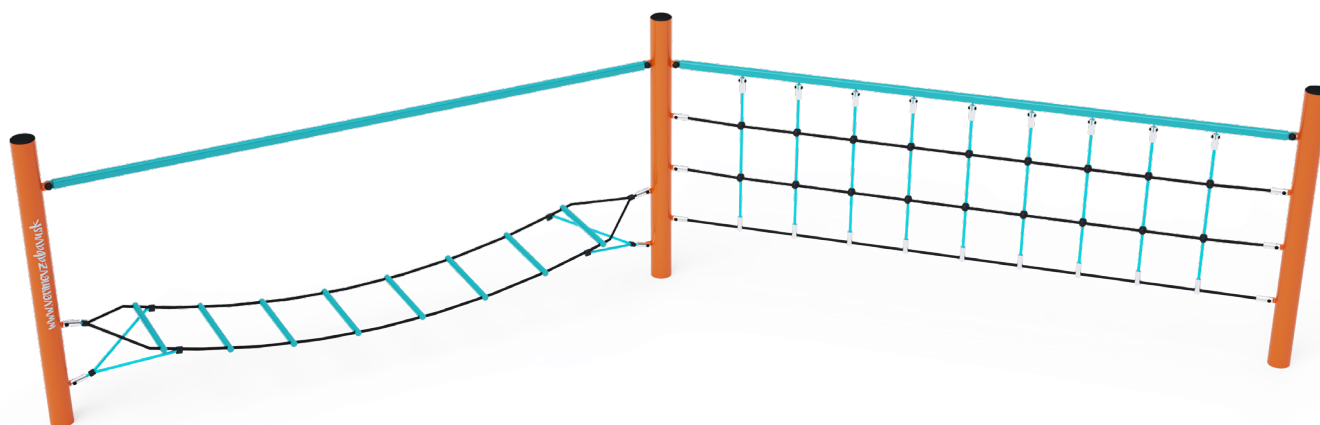

Opičia dráha dvojité VVZ-OP2-04-T

VVZ-OP2-04-T Opičia dráha dvojité

Opičia dráha vytvorená kombináciou dvoch častí. Časť vytvorená horizontálnou "visiacou" sieťou zabaví deti svojou vratkosťou. Prejsť po stupačkách, ktoré sa nakláňajú do strán, nie je vôbec ľahké. Druhá časť je vytvorená zvislou lanovou sieťou, ktorá preverí silu rúk každého dieťaťa, ktoré sa podujme na túto misiu. Herný prvok je vyrobený zo žiarovo zinkovanej ocele s kvalitnou povrchovou úpravou, spoje sú nerezové a zakryté plastovými krytkami pre zvýšenie bezpečnosti a životnosti spojov. Laná sú vyrobené z polyesterových vlákien, ktoré sú vinuté okolo stredu. Táto konštrukcia lana zvyšuje jeho pevnosť a odolnosť proti mechanickému namáhaniu. Samotný polyester má veľa kladných vlastností. Je odolný voči mikroorganizmom, poveternostným vplyvom, rýchlo schne po daždi, je stálofarebný a vyznačuje sa vysokou pevnosťou.

Špecifikácia

Opičia dráha dvojité VVZ-OP2-04-T je certifikovaná podľa STN EN 1176

Kapacita:	4 osoby
Veková kategória:	3 - 14 rokov
Rozmery prvku:	5,6 × 2,31 × 1,5 m
Výška voľného pádu:	do 1,0 metra
Dopadová plocha:	8,47 × 5,27 m (v zmysle STN EN 1177)
Materiál:	Zinkovaná a práškovaná oceľ, polyesterové laná, HDPE plasty, nerezový spojovací materiál

Opičia dráha dvojité VVZ-OP2-04-T