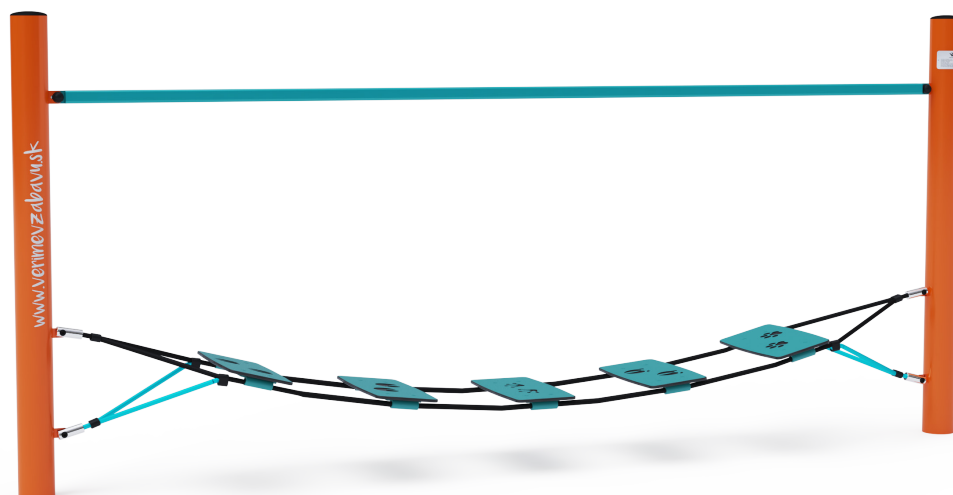

## Opičia dráha VVZ-OP1-11-T

### VVZ-OP1-11-T Opičia dráha

Opičia dráha vytvorená balančnými nášľapmi z HPL, ktoré nielen vytrénujú detský balans, ale aj naučia deti aké stopy zanechávajú rôzne zvieratá. Každé detské ihrisko je s opičou dráhou zábavnejšie. Herný prvok je vyrobený zo žiarovo zinkovanej ocele s kvalitnou povrchovou úpravou, spoje sú nerezové a zakryté plastovými krytkami pre zvýšenie bezpečnosti a životnosti spojov. Laná sú vyrobené z polyesterových vlákien, ktoré sú vinuté okolo stredy. Táto konštrukcia lana zvyšuje jeho pevnosť a odolnosť proti mechanickému namáhaniu. Samotný polyester má veľa kladných vlastností. Je odolný voči mikroorganizmom, poveternostným vplyvom, rýchlo schne po daždi, je stálofarebný a vyznačuje sa vysokou pevnosťou.

### Špecifikácia

Opičia dráha VVZ-OP1-11-T je certifikovaná podľa STN EN 1176

<b>Kapacita:</b>	2 osoby
<b>Veková kategória:</b>	3 - 14 rokov
<b>Rozmery prvku:</b>	3,3 × 0,4 × 1,5m
<b>Výška voľného pádu:</b>	do 1,0 metra
<b>Dopadová plocha:</b>	6,2 × 3,0 m (v zmysle STN EN 1177)
<b>Materiál:</b>	Žiarovo zinkovaná oceľ, polyesterové laná, HPL, nerezový spojovací materiál